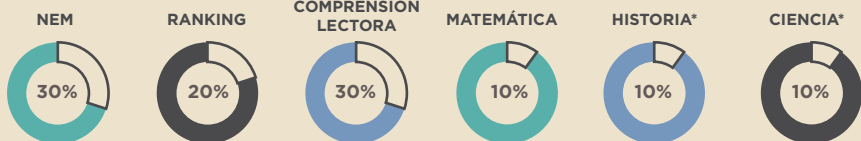

ADMISIÓN 2023

LICENCIATURA EN HISTORIA

La Licenciatura en Historia presenta un enfoque humanista cristiano marcado por la centralidad de asignaturas orientadas a los estudios medievales y religiosos con un doble objetivo: Primero, para el alcance de una comprensión acabada de las bases de Occidente, así como, por otro, la comprensión del desenvolvimiento de la misma en el mundo contemporáneo, lo cual motiva la creación de asignaturas hacia el final de la carrera, destinadas a comprender el devenir de los últimos dos siglos desde dichas claves teóricas.

CAMPO LABORAL

El egresado(a) de Licenciatura en Historia ejercerá en el ámbito de la investigación y de la docencia de pre y postgrado en Instituciones de Educación Superior nacionales e internacionales. Al mismo tiempo, en centros de estudios, instituciones públicas y privadas que requieren de profesionales con esta especialidad, en bibliotecas, museos, editoriales, medios de comunicación y gestión y difusión del patrimonio cultural en instituciones públicas o privadas.

PONDERACIONES

*Se considera la prueba de mayor puntaje.

REQUISITOS DE INGRESO: 458

PERFIL EGRESO

El egresado(a) de la Licenciatura en Historia de la Universidad Gabriela Mistral es un profesional que deberá poseer las siguientes características asociadas a su aprendizaje durante la carrera: